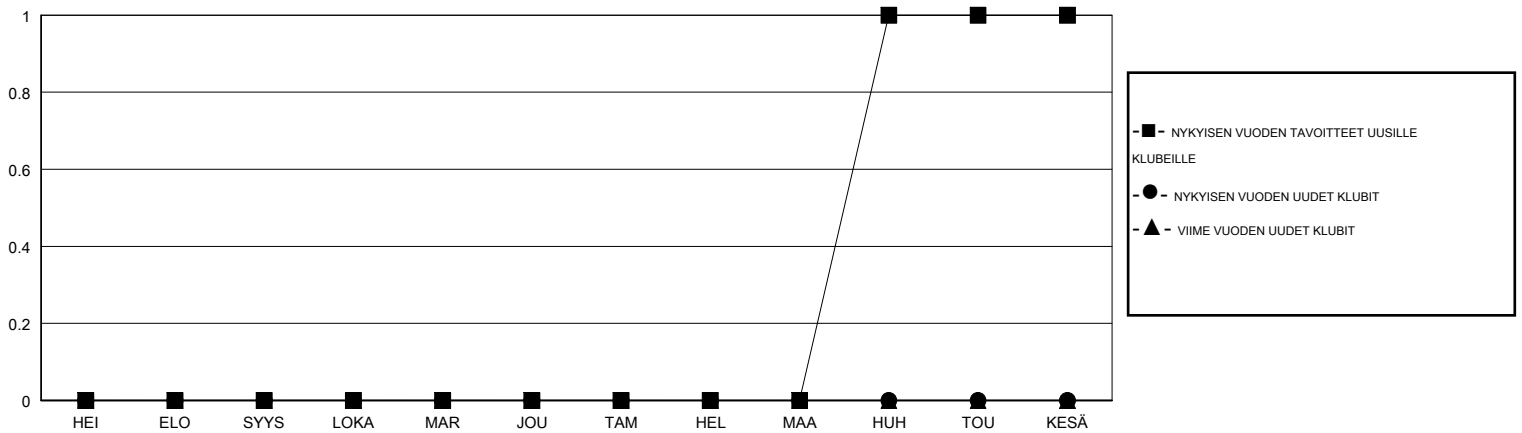

# MONTHLY MEMBERSHIP PROGRESS REPORT

District 107 N

Results as of: 08/31/2017

GMT: ANTTI FORSELL

SIJAINI FINLAND

GMT VAALIPIIRI

Klubit				jäsenä			
TULOKSET 2017-2018				TULOKSET 2017-2018			
NELJÄNNES	UUDEN KLUBIN TAVOITE	UUDET KLUBIT	LOPETETUT KLUBIT	NELJÄNNES	JÄSENKASVUN NETTOTAVOITE	TOTEUTUNUT JÄSENKASVU	POISTETUT JÄSENET (mukaan lukien siirrot)
HEI/ELO/SYYS	0	0	0	HEI/ELO/SYYS	0	10	19
LOKA/MAR/JOU	0	0	0	LOKA/MAR/JOU	0	0	0
TAM/HEL/MAA	0	0	0	TAM/HEL/MAA	-1	0	0
HUH/TOU/KESÄ	1	0	0	HUH/TOU/KESÄ	24	0	0

TAVOITTEET JA UUDET KLUBIT, KUMULATIIVINEN

TAVOITTEET JA JÄSENET, KUMULATIIVINEN

LAKKAUTETUT KLUBIT: 0	3 CLUBS OF 75 LISÄNNYT YHDEN TAI USEAMMAN UUTTA JÄSENTÄ	<b>SUKUPUOLIJAKAUMA</b> MIES 1,440 (74.92%) NAINEN 482 (25.08%) Naispuolisten jäsenten prosenttiosuuden tavoite toimivuonna: 25%
<b>EROTETUT JÄSENET</b>	<a href="#">KLIKKAA TÄSTÄ NÄHDÄKSESI KUMULATIIVISET JÄSENTIEDOT</a>	PERHEJÄSENIÄ YHTEENSÄ 52
KUOLLUT 3		PERHEJÄSENET, JOTKA MAKSAVAT PUOLET JÄSENMAKSUSTA 26
KLUBI LAKKAUTETTU 0		
MUUT 16		
<b>YHTEENSÄ 19</b>		