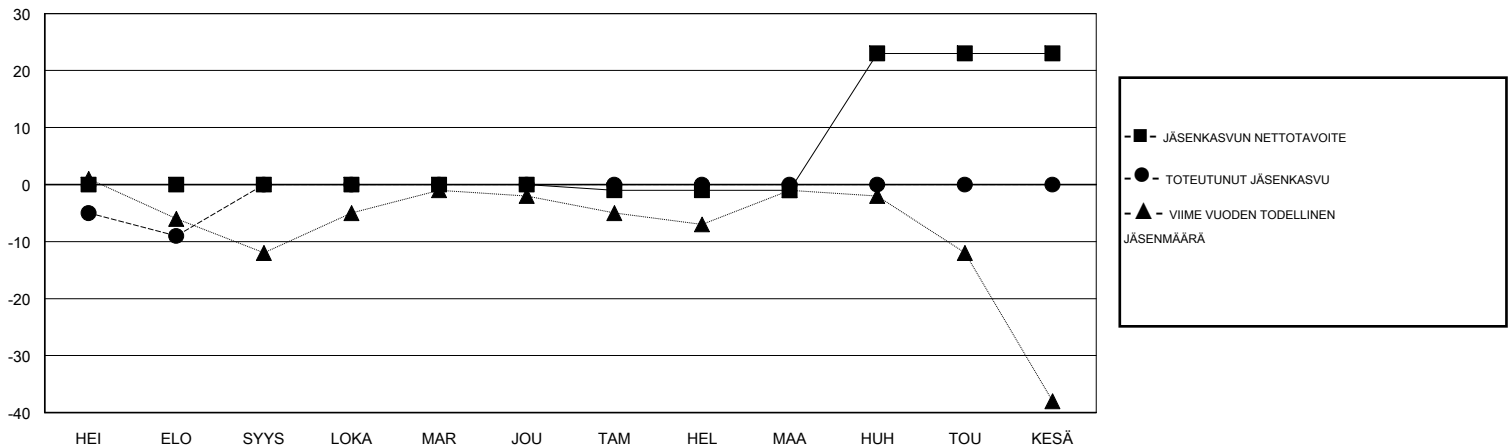

# MONTHLY MEMBERSHIP PROGRESS REPORT

District 107 N

Results as of: 08/31/2017

GMT: ANTTI FORSELL

SIJAINI FINLAND

GMT VAALIPIIRI

Klubit				jäsenä			
TULOKSET 2017-2018				TULOKSET 2017-2018			
NELJÄNNES	UUDEN KLUBIN TAVOITE	UUDET KLUBIT	LOPETETUT KLUBIT	NELJÄNNES	JÄSENKASVUN NETTOTAVOITE	TOTEUTUNUT JÄSENKASVU	POISTETUT JÄSENET (mukaan lukien siirrot)
HEI/ELO/SYYS	0	0	0	HEI/ELO/SYYS	0	10	19
LOKA/MAR/JOU	0	0	0	LOKA/MAR/JOU	0	0	0
TAM/HEL/MAA	0	0	0	TAM/HEL/MAA	-1	0	0
HUH/TOU/KESÄ	1	0	0	HUH/TOU/KESÄ	24	0	0

TAVOITTEET JA UUDET KLUBIT, KUMULATIIVINEN

TAVOITTEET JA JÄSENET, KUMULATIIVINEN

LAKKAUTETUT KLUBIT: 0	3 CLUBS OF 75 LISÄNNYT YHDEN TAI USEAMMAN UUTTA JÄSENTÄ	<b>SUKUPUOLIJAKAUMA</b> MIES 1,440 (74.92%) NAINEN 482 (25.08%) Naispuolisten jäsenten prosenttiosuuden tavoite toimivuonna: 25%
<b>EROTETUT JÄSENET</b>	<a href="#">KLIKKAA TÄSTÄ NÄHDÄKSESI KUMULATIIVISET JÄSENTIEDOT</a>	PERHEJÄSENIÄ YHTEENSÄ 52
KUOLLUT 3		PERHEJÄSENET, JOTKA MAKSAVAT PUOLET JÄSENMAKSUSTA 26
KLUBI LAKKAUTETTU 0		
MUUT 16		
<b>YHTEENSÄ 19</b>		